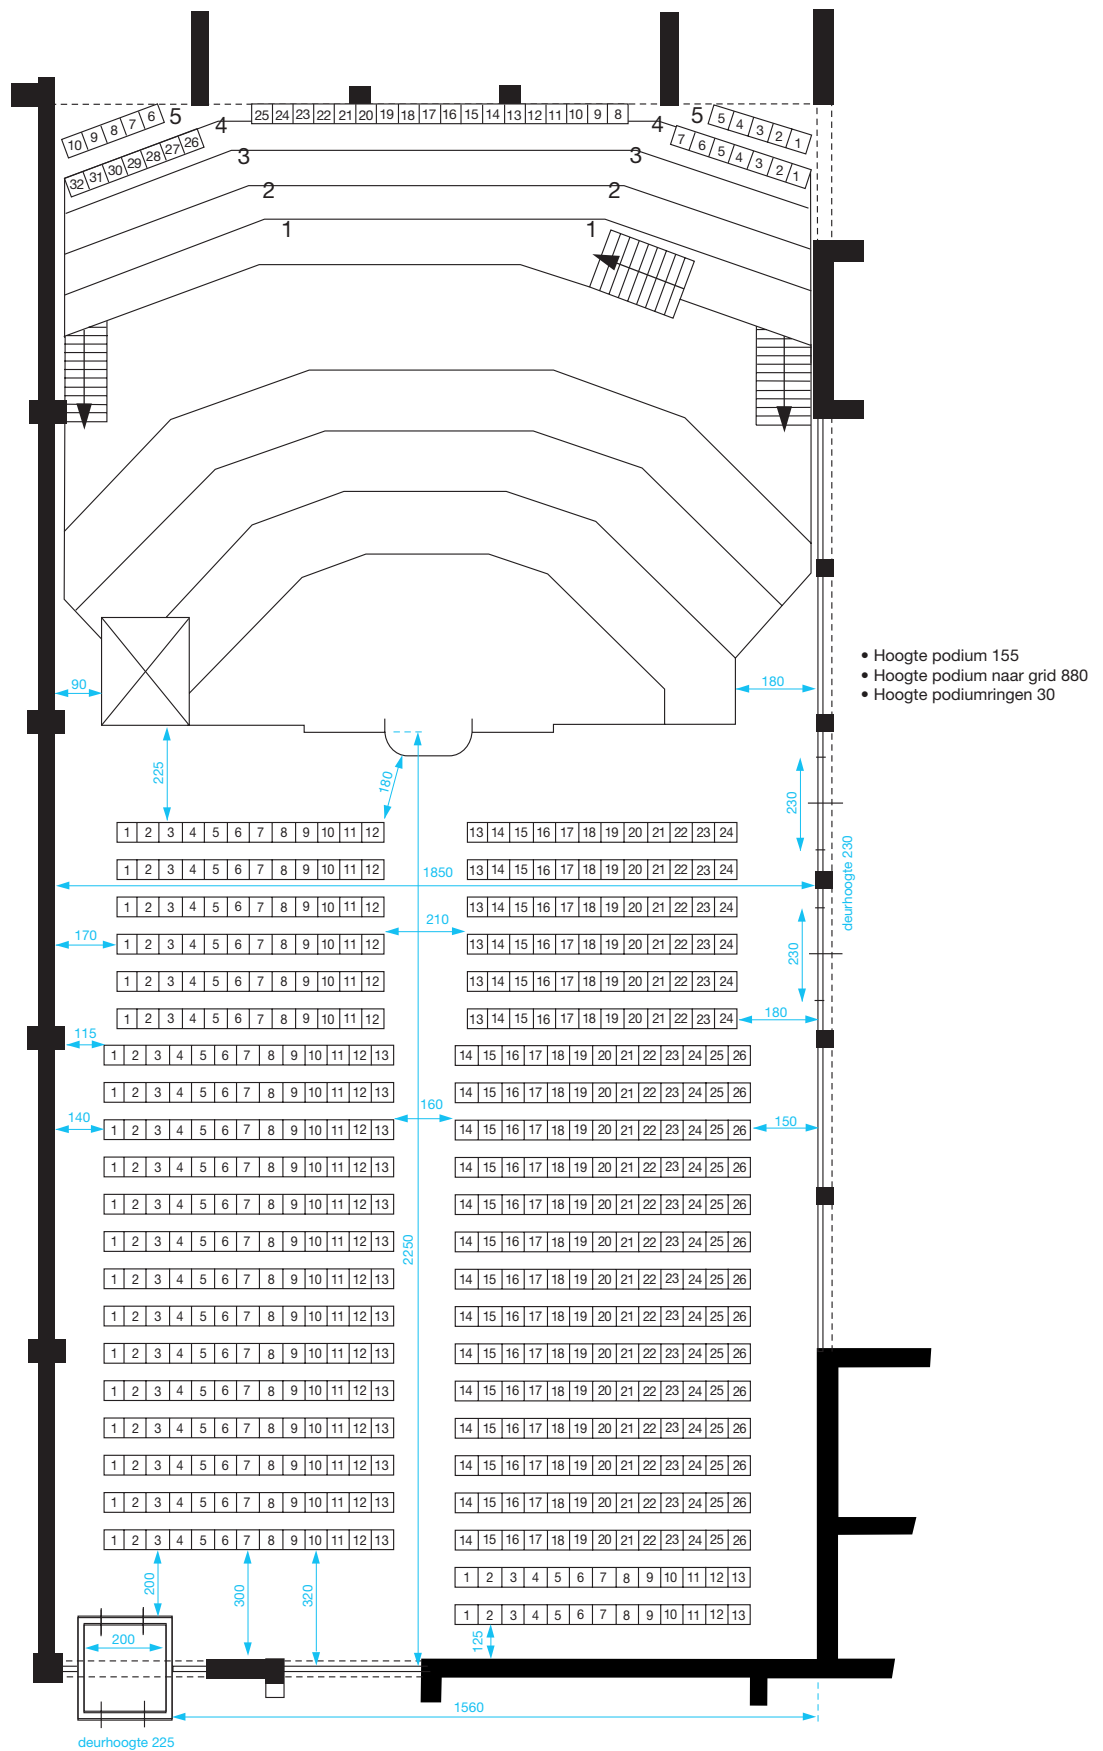

# Yakult Zaal

- Hoogte podium 155
- Hoogte podium naar grid 880
- Hoogte podiumringen 30