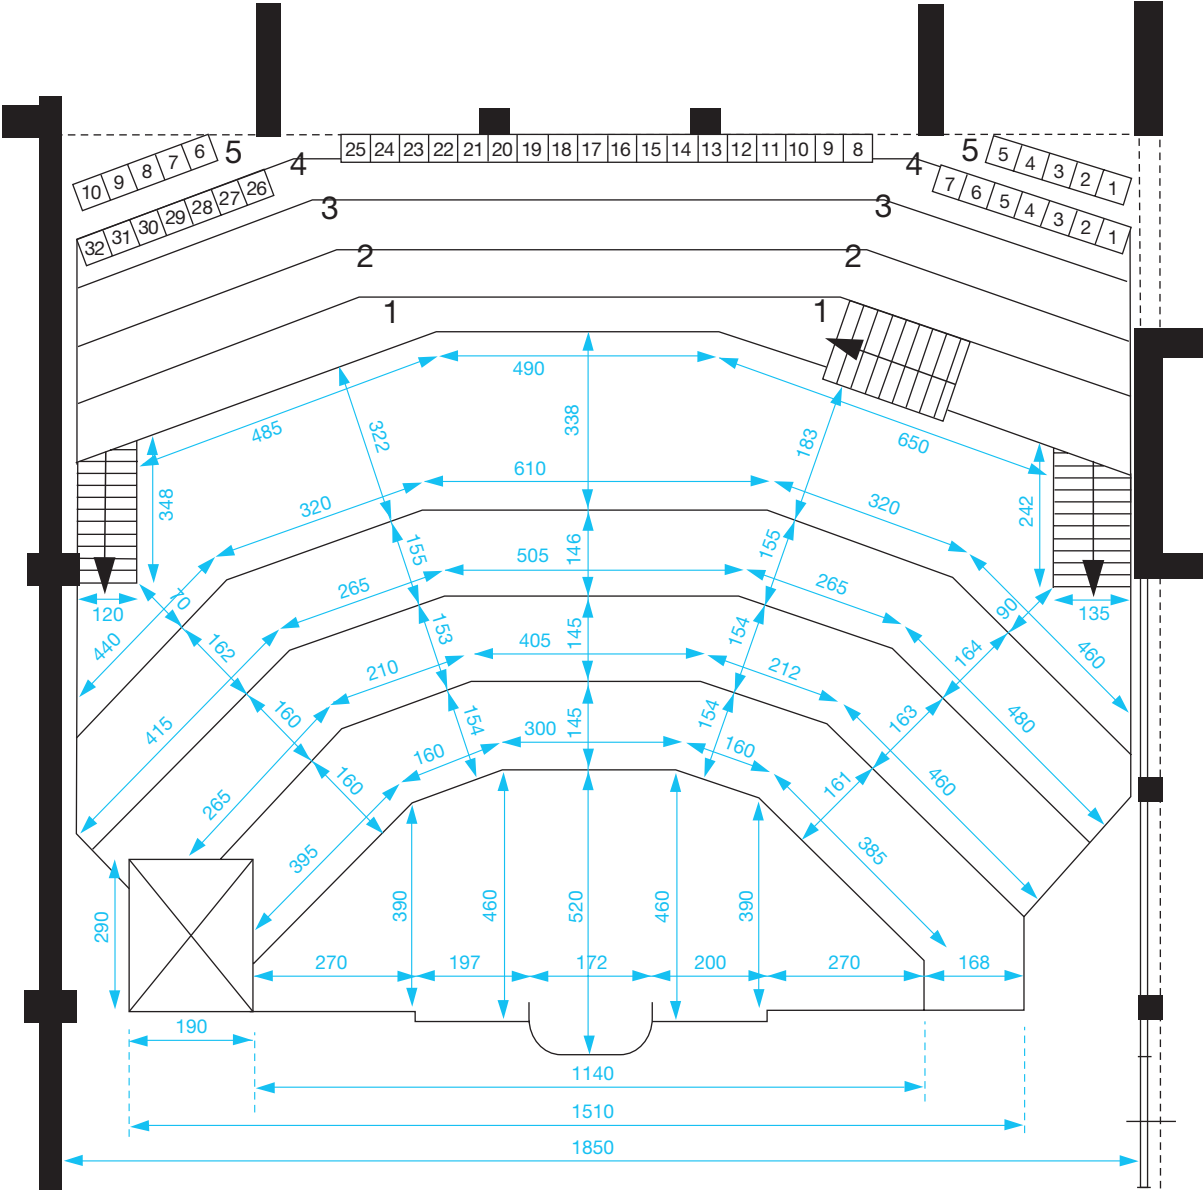

# Yakult Zaal

- Hoogte podium 155
- Hoogte podium naar grid 880
- Hoogte podiumringen 30