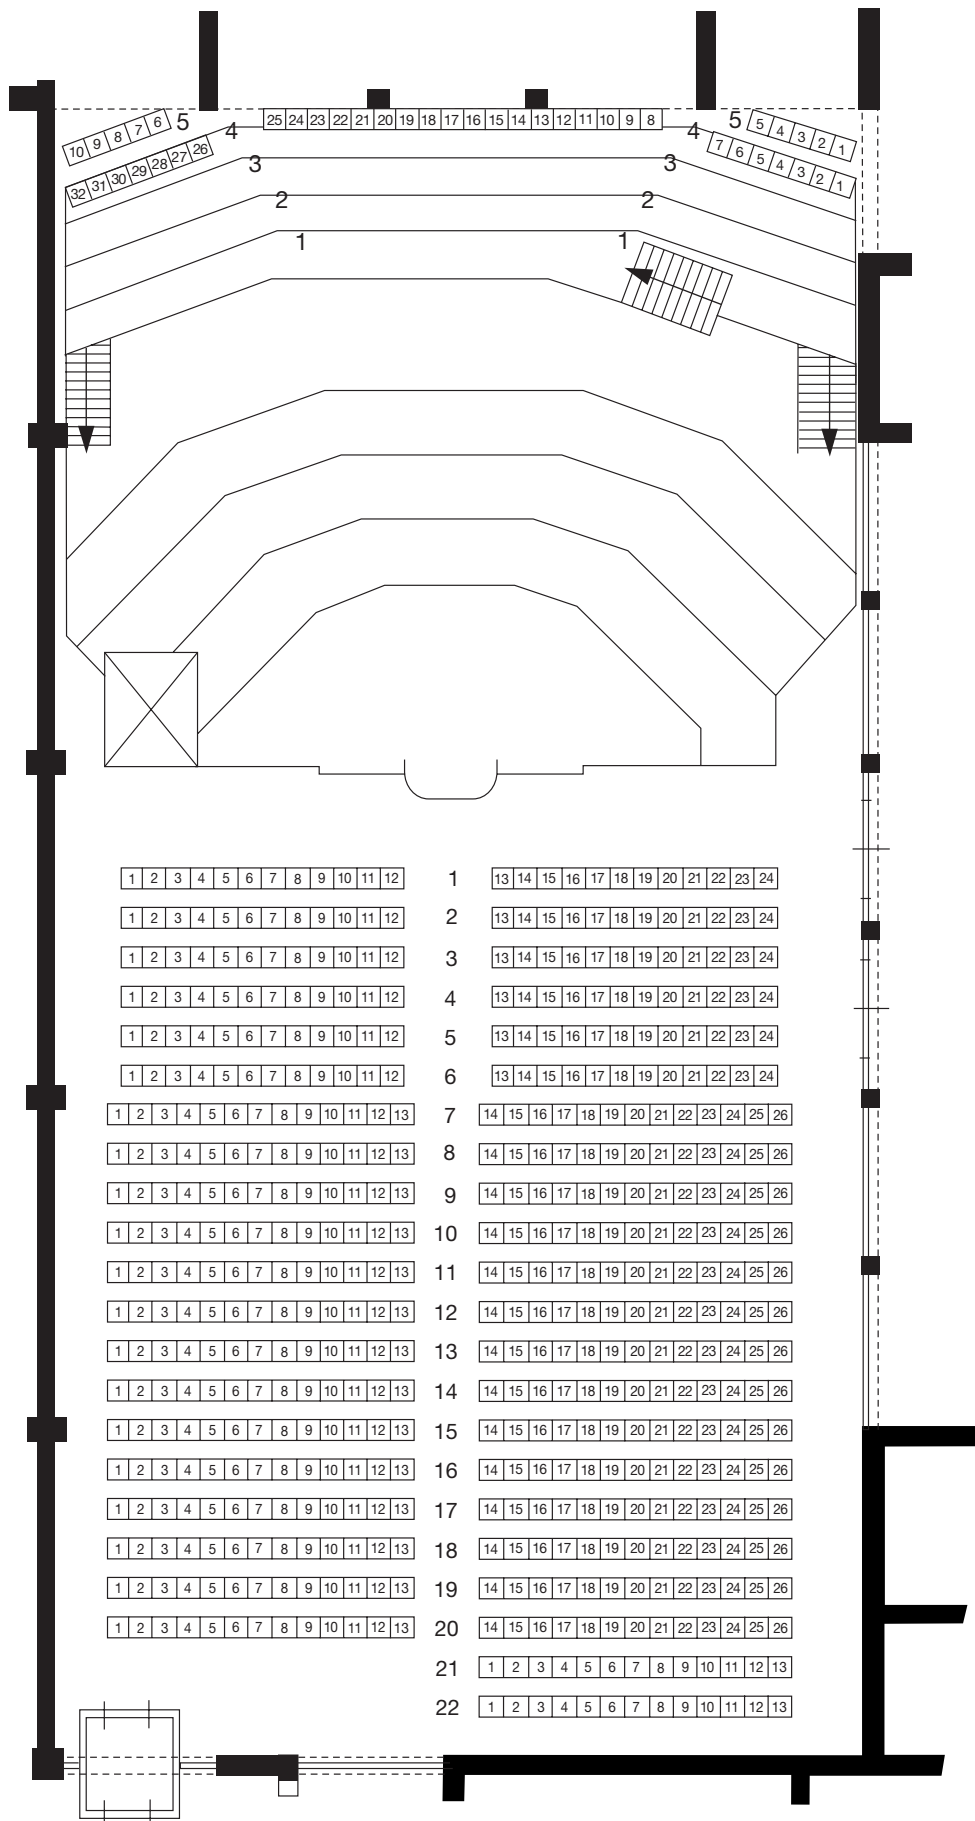

Yakult Zaal